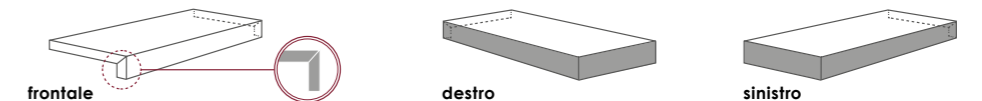

GRADONE TORO 20MM*
30x60x2
2"x24"x0,7"
GRIP RETT