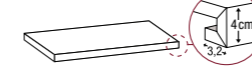

Gradone costa retta
Angolare DX/SX
RETT
33,3x120x4 13"x47"x1,57"
SU RICHIESTA. ON DEMAND.
SUR DEMANDE. AUF ANFRAGE