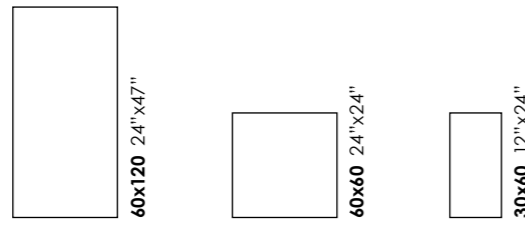

9 MM RT GR Modulare

- 8200715 BIANCO
- 8200718 CENERE
- 8200723 GRIGIO
- 8200712 BEIGE
- 8200726 NERO
- 8200716 BIANCO
- 8200719 CENERE
- 8200724 GRIGIO
- 8200713 BEIGE
- 8200728 NERO
- 8200714 BIANCO
- 8200717 CENERE
- 8200722 GRIGIO
- 8200709 BEIGE
- 8200725 NERO