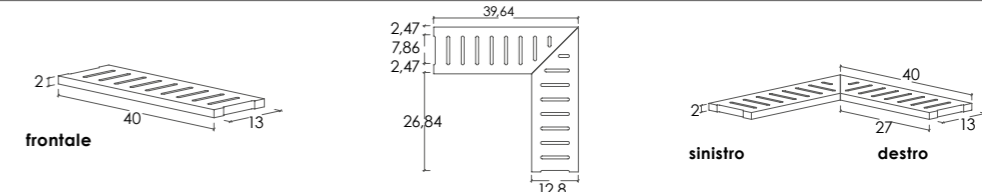

*A richiesta: tono e grafica abbinata sulla superficie frontale del pezzo speciale gradone / On request: shade and graphics combined on the front surface of the special step tile / Sur demande, la couleur et le motif peuvent être assortis au nez de marche / Auf Anfrage: Passender Farbton und graphische Elemente auf der Frontfläche des Formstücks Stufe

PESI, MISURE E CONTENUTO DEI COLLI. Weights and packaging / Poids et emballage / Gewichte und Verpackungen

			M²		M²	Kg
60x120x2 24"x47"x0,7"	20	1	0,72	36	25,92	1.188,00
60x60x2 24"x24"x0,7"	20	2	0,72	32	23,04	1.056,00
120x120 47"x47"	9	2	2,88	18	51,84	1.088,64
60x120 24"x47"	9	2	1,44	36	51,84	1.098,00
60x60 24"x24"	9	3	1,08	40	43,20	860,00
30x60 12"x24"	9	7	1,26	40	50,40	960,00
7,5x60 3"x24" BATTISCOPA	-	14	-	40	-	498,40
4x15x30 1,57"x6"x12" EL. L. PRESSA	-	8	-	44	-	415,36
90x270 36"x106" TIARÈ	-	1	-	22	-	836,00
36,1x57,6 14,21"x22,67" LOSANGA	-	7	-	18	-	414,00
27,4x31,7 10,78"x12,48" ESAGONI	-	5	-	84	-	882,00