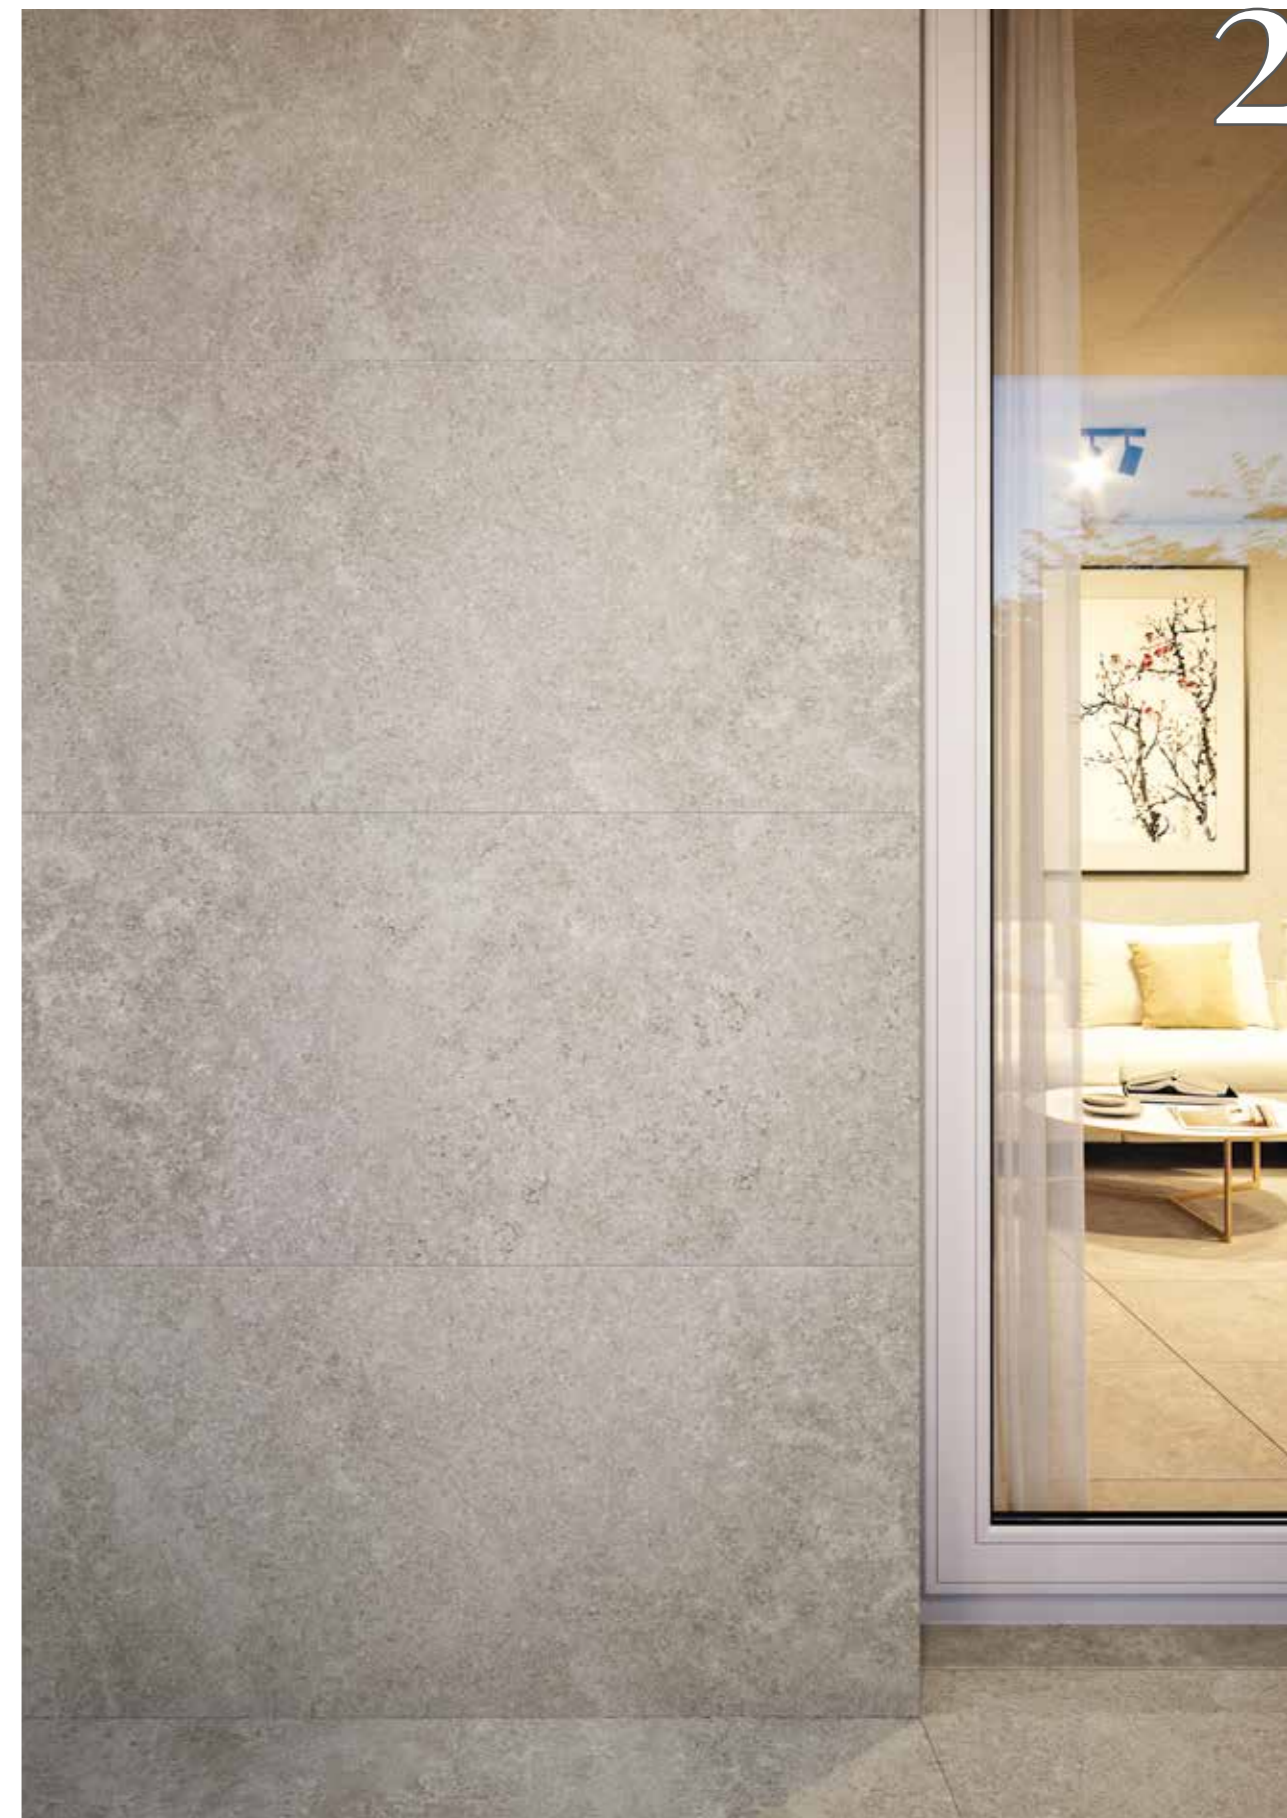

21

WALL PANGEA GRIGIO 60x120 cm - 24"x47" - RETT
OUTDOOR PANGEA GRIGIO 60x120x2 cm - 24"x47"X0,7" - GRIP RETT
INDOOR PANGEA GRIGIO 120x120 cm - 47"x47" - RETT