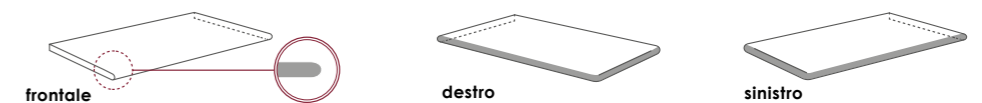

PEZZI SPECIALI 20MM SU RICHIESTA

Trims 20 MM on demand / Accessoires 20 MM sur demande / Formstücke 20 MM auf anfrage

20 MM

ELEMENTO AD ELLE 20MM
30x60x6,5
12"x24"x2,36"
GRIP RETT

GRADONE TORO 20MM*
30x60x2
2"x24"x0,7"
GRIP RETT