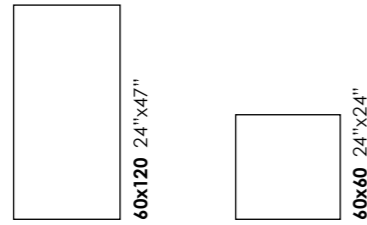

20 MM RT GR Modulare

- 8232007 BEIGE
- 8232003 CENERE
- 8232005 GRIGIO
- 8232008 BEIGE
- 8232004 CENERE
- 8232006 GRIGIO