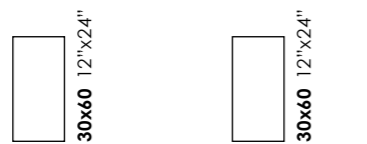

9 MM NRT 9 MM NRT ROC

- 7200034 BIANCO
- 7200037 CENERE
- 7200039 GRIGIO
- 7200031 BEIGE
- 7200041 NERO
- 7200033 BIANCO
- 7200036 CENERE
- 7200038 GRIGIO
- 7200030 BEIGE
- 7200040 NERO

Bla

V3

fuga 2MM
Rett

fuga > 3MM
Non Rett

R11
GRIP
ROC
DIN 51130

A+B+C
GRIP
ROC
DIN 51097

Bia GL