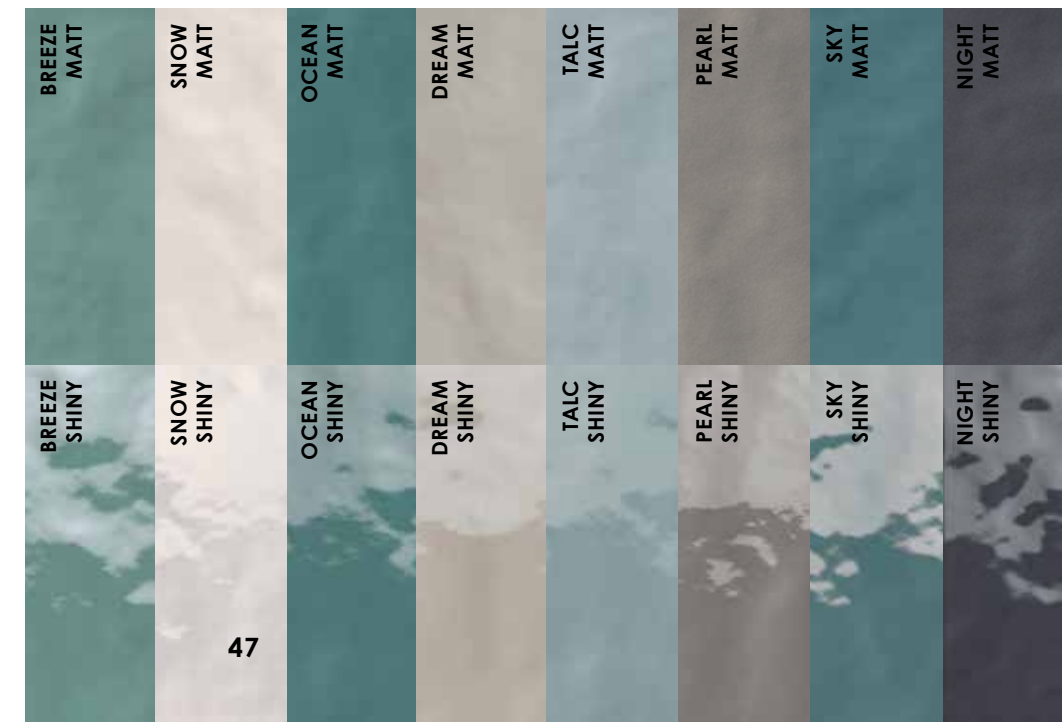

Vibes

Gres Smaltato

Glazed stoneware
Grès cérame émaillé
Glasiertes Feinsteinzeug

Spessore / Thickness

9 MM

Finiture / Finishes

NRT M / Non Rettificato Matt
NRT SH / Non Rettificato Shiny

SUPERFICIE SHINY

Trattandosi di un materiale realizzato con materie prime particolarmente pregiate, si sconsiglia l'utilizzo di detersivi e materiali con effetto abrasivo nella gestione della pulizia post-cantiere e di ordinaria manutenzione.

SURFACE SHINY

This range is produced with high quality raw materials, therefore please do not use abrasive detergents nor scratching tools for cleaning and daily maintenance

SHINY SURFACE

Étant un matériau fabriqué avec des matières premières particulièrement précieuses, nous déconseillons l'utilisation de détergents et de matériaux à effet abrasif dans la gestion du nettoyage post-construction et de l'entretien courant

OBERFLAECHE SHINY

aufgrund der besonders wertvollen verwendeten Rohstoffe ist die Benutzung von aggressiven Reinigungsmitteln bei der Erst- und taeglichen Reinigung zu vermeiden.

Bla

V2

fuga
> 3MM
Non Rett

Bia GL

CE

Packaging pag. 310

8,2x25 3,22"x9,84"

9 MM NRT M/NRT SH

47