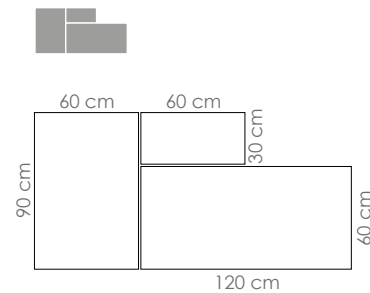

Battiscopa
NON RETT
7,5x60 3"x24"
7279062

Elemento ad L
NON RETT
4x15x30 1,57"x6"x12"
7279069

Stonequartz

COMPOSIZIONE MODULO

Soluzione 1

Soluzione 2

9 MM

RETT