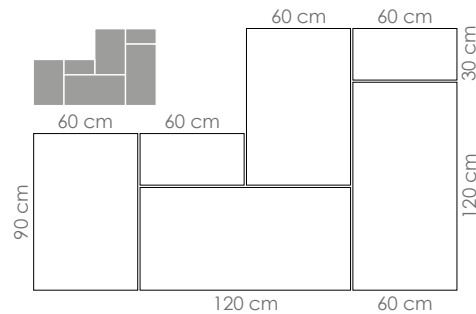

Stonequartz

COMPOSIZIONE MODULO

Soluzione 1