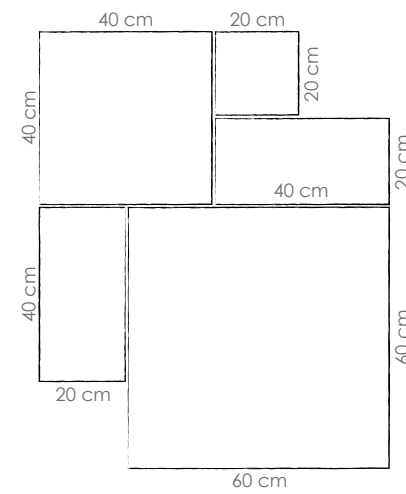

STONEQUARTZ

Grigio composizione modulo vintage:

60x60 24"x24", 40x40 16"x16", 20x40 8"x16", 20x20 8"x8" Sbrecciato Grip