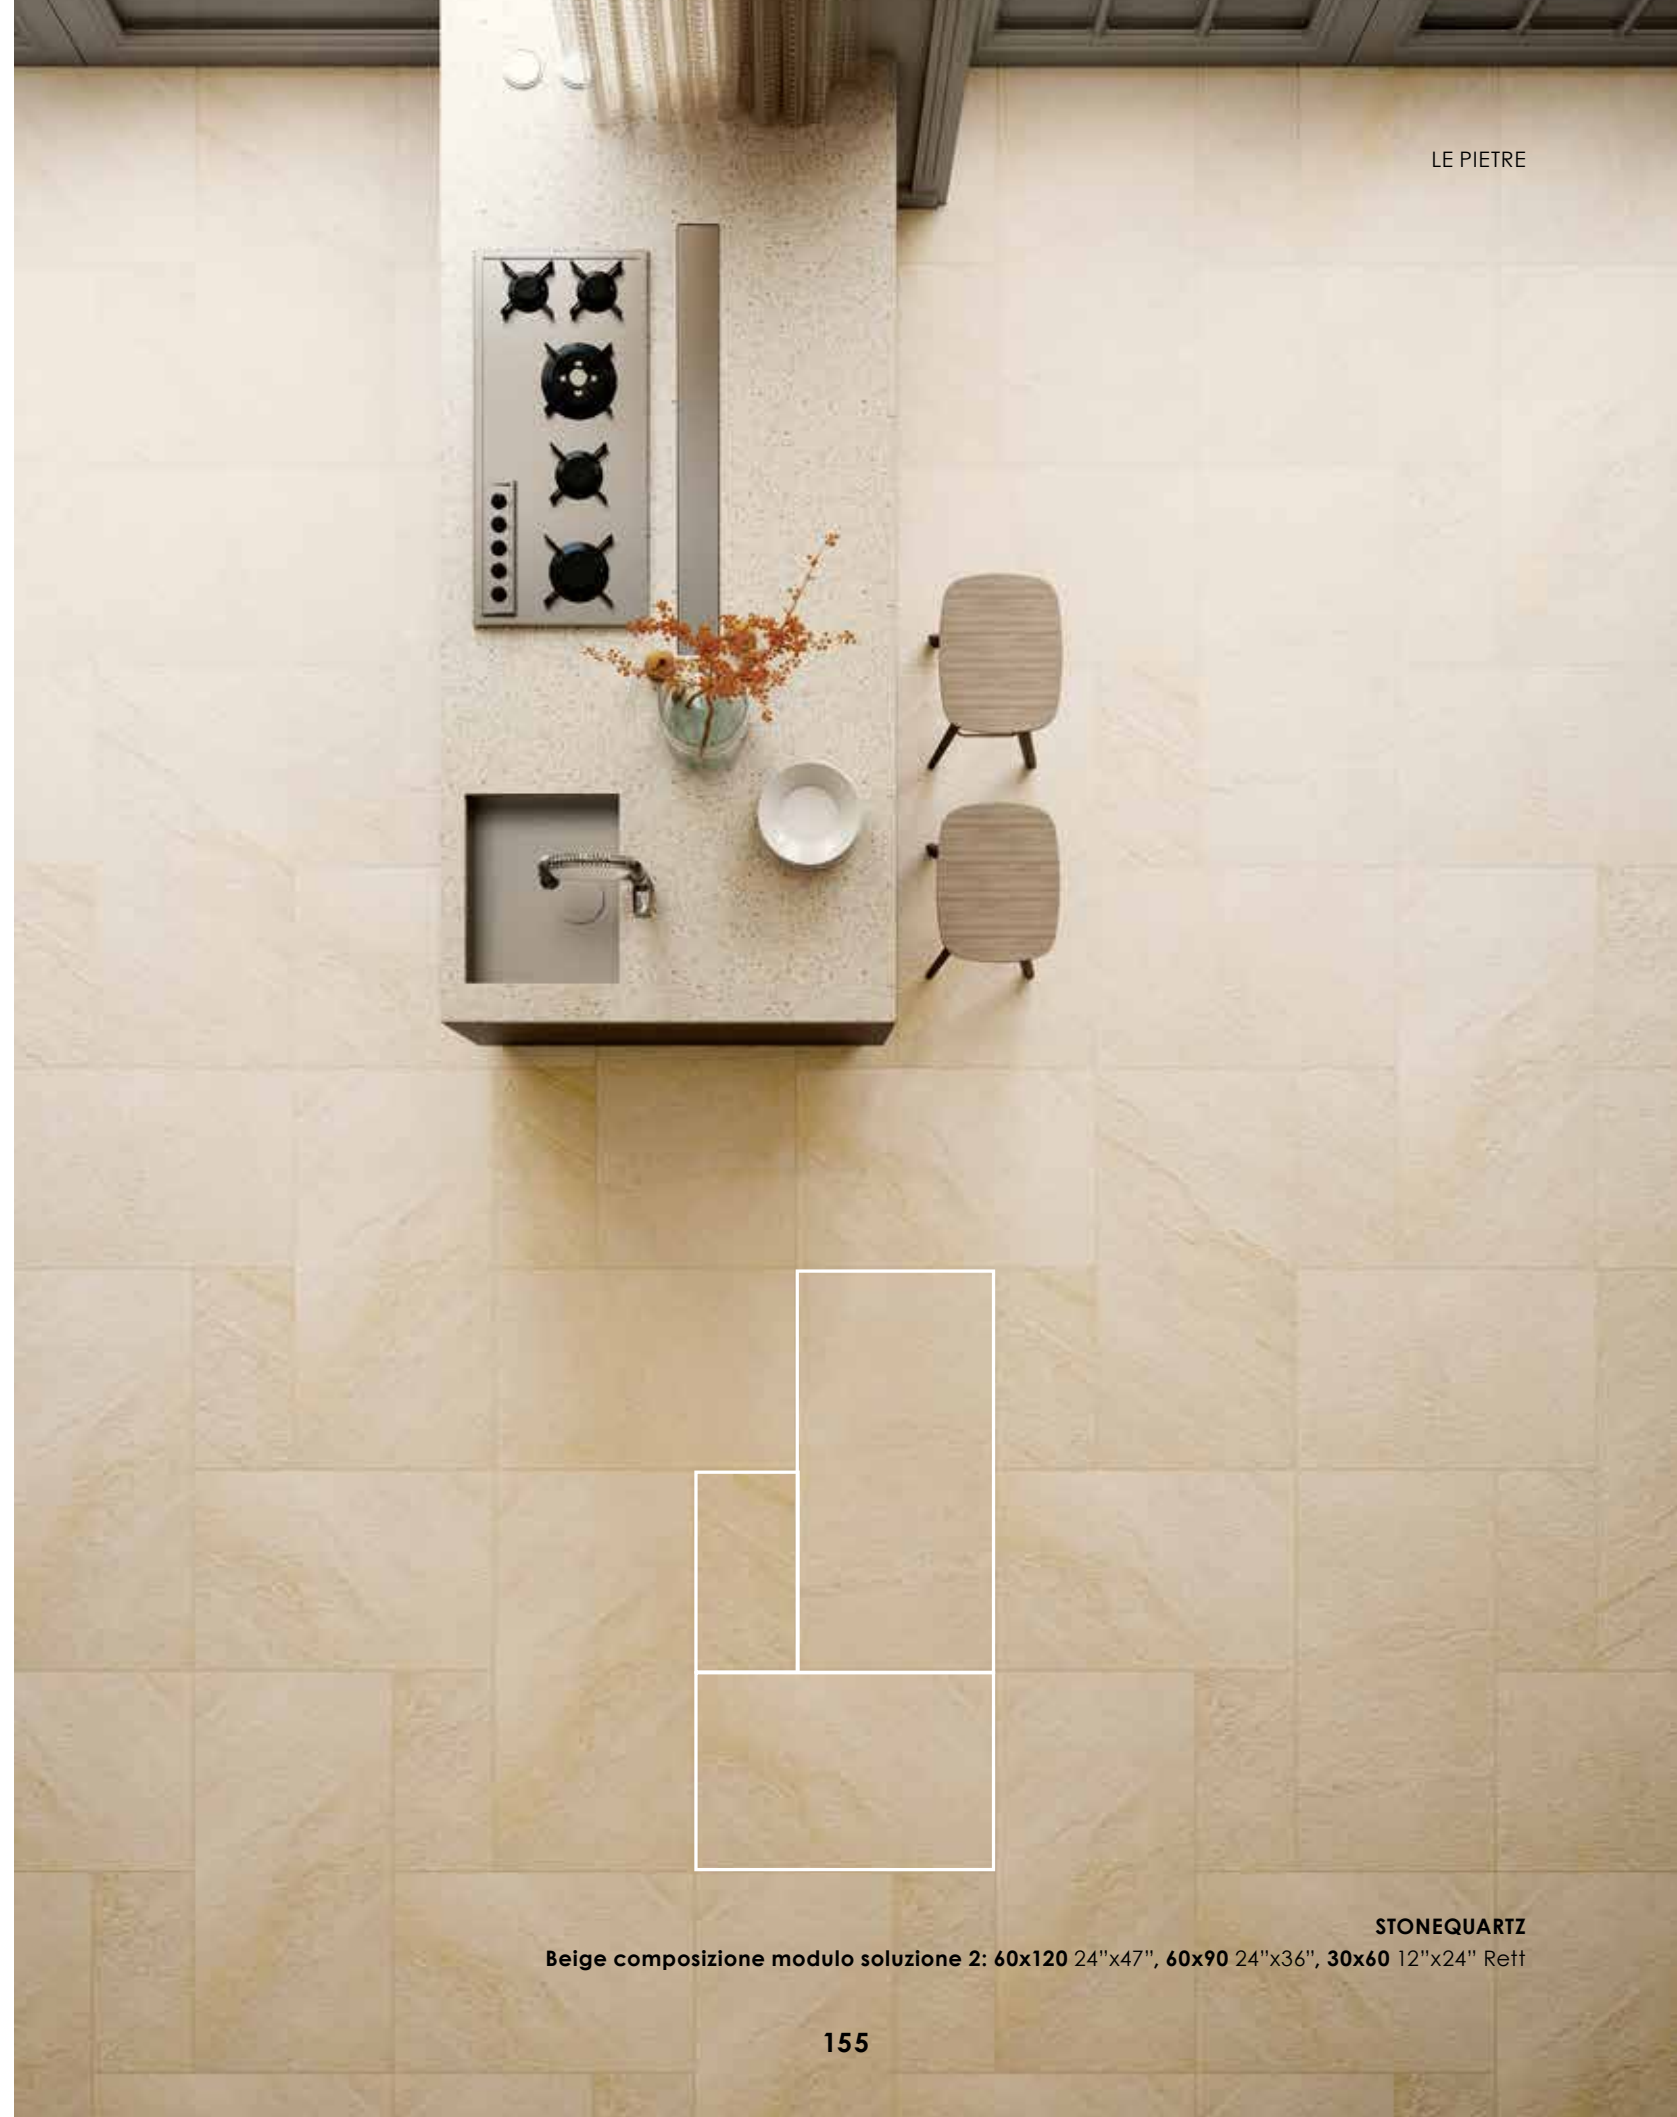

Battiscopa
NON RETT
7,5x60 3"x24"
7279062

Elemento ad L
NON RETT
4x15x30 1,57"x6"x12"
7279069

Stonequartz

COMPOSIZIONE MODULO

Soluzione 1

Soluzione 2

9 MM

RETT

60x120 24"x47"
60x90 24"x36"
30x60 12"x24"

Bianco **8200974**
Perla **8201014**
Grigio **8200994**
Nero **8201004**
Beige **8200984**

STONEQUARTZ

Perla composizione modulo soluzione 1: 60x120 24"x47", 60x90 24"x36", 30x60 12"x24" Rett

LE PIETRE

STONEQUARTZ

Beige composizione modulo soluzione 2: 60x120 24"x47", 60x90 24"x36", 30x60 12"x24" Rett

Stonequartz

COMPOSIZIONE MODULO VINTAGE

9 MM

SBRECCIATO GRIP

60x60 24"x24"
40x40 16"x16"
20x40 8"x16"
20x20 8"x8"

Bianco **8200357**
Perla **8200354**
Grigio **8200349**
Beige **8200347**

STONEQUARTZ

Grigio composizione modulo vintage:

60x60 24"x24", 40x40 16"x16", 20x40 8"x16", 20x20 8"x8" Sbrecciato Grip

LE PIETRE

STONEQUARTZ