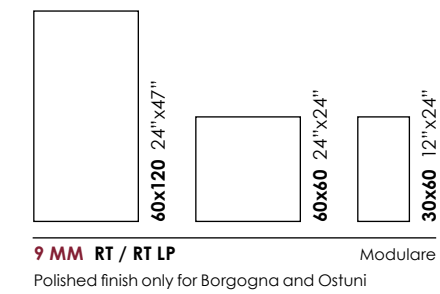

Pietre Pure

PIETRE PURE
Piasentina

Gres Porcellanato

Porcelained stoneware
Grès cérame
Feinsteinzeug

Spessore / Thickness

20 MM
9 MM
8 MM

Finiture / Finishes

RT / Rettificato
NRT / Non rettificato
RT LP / Rettificato Lappato
RT GR / Rettificato Grip
RT ROC / Rettificato ROC
NRT ROC / Non rettificato ROC

Su richiesta / On demand

Pezzi speciali 20 MM /
Trims 20 MM

pag. 338

Bia

V4

fuga
2MM
Rett

fuga
> 3MM
Non Rett

R11
GRIP
ROC

A+B+C
GRIP
ROC

Bia GL

CE

Packaging pag. 313