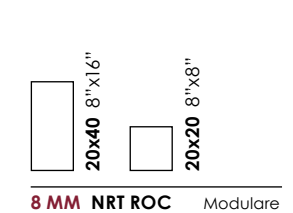

Pietre Pure

PIETRE PURE
Piasentina

Gres Porcellanato

Porcelained stoneware
Grès cérame
Feinsteinzeug

Spessore / Thickness

20 MM
9 MM
8 MM

Finiture / Finishes

RT / Rettificato
NRT / Non rettificato
RT LP / Rettificato Lappato
RT GR / Rettificato Grip
RT ROC / Rettificato ROC
NRT ROC / Non rettificato ROC

Su richiesta / On demand

Pezzi speciali 20 MM /
Trims 20 MM

pag. 338

Bia

V4

fuga
2MM
Rett

fuga
> 3MM
Non Rett

R11
GRIP
ROC

A+B+C
GRIP
ROC

Bia GL

CE

Packaging pag. 313